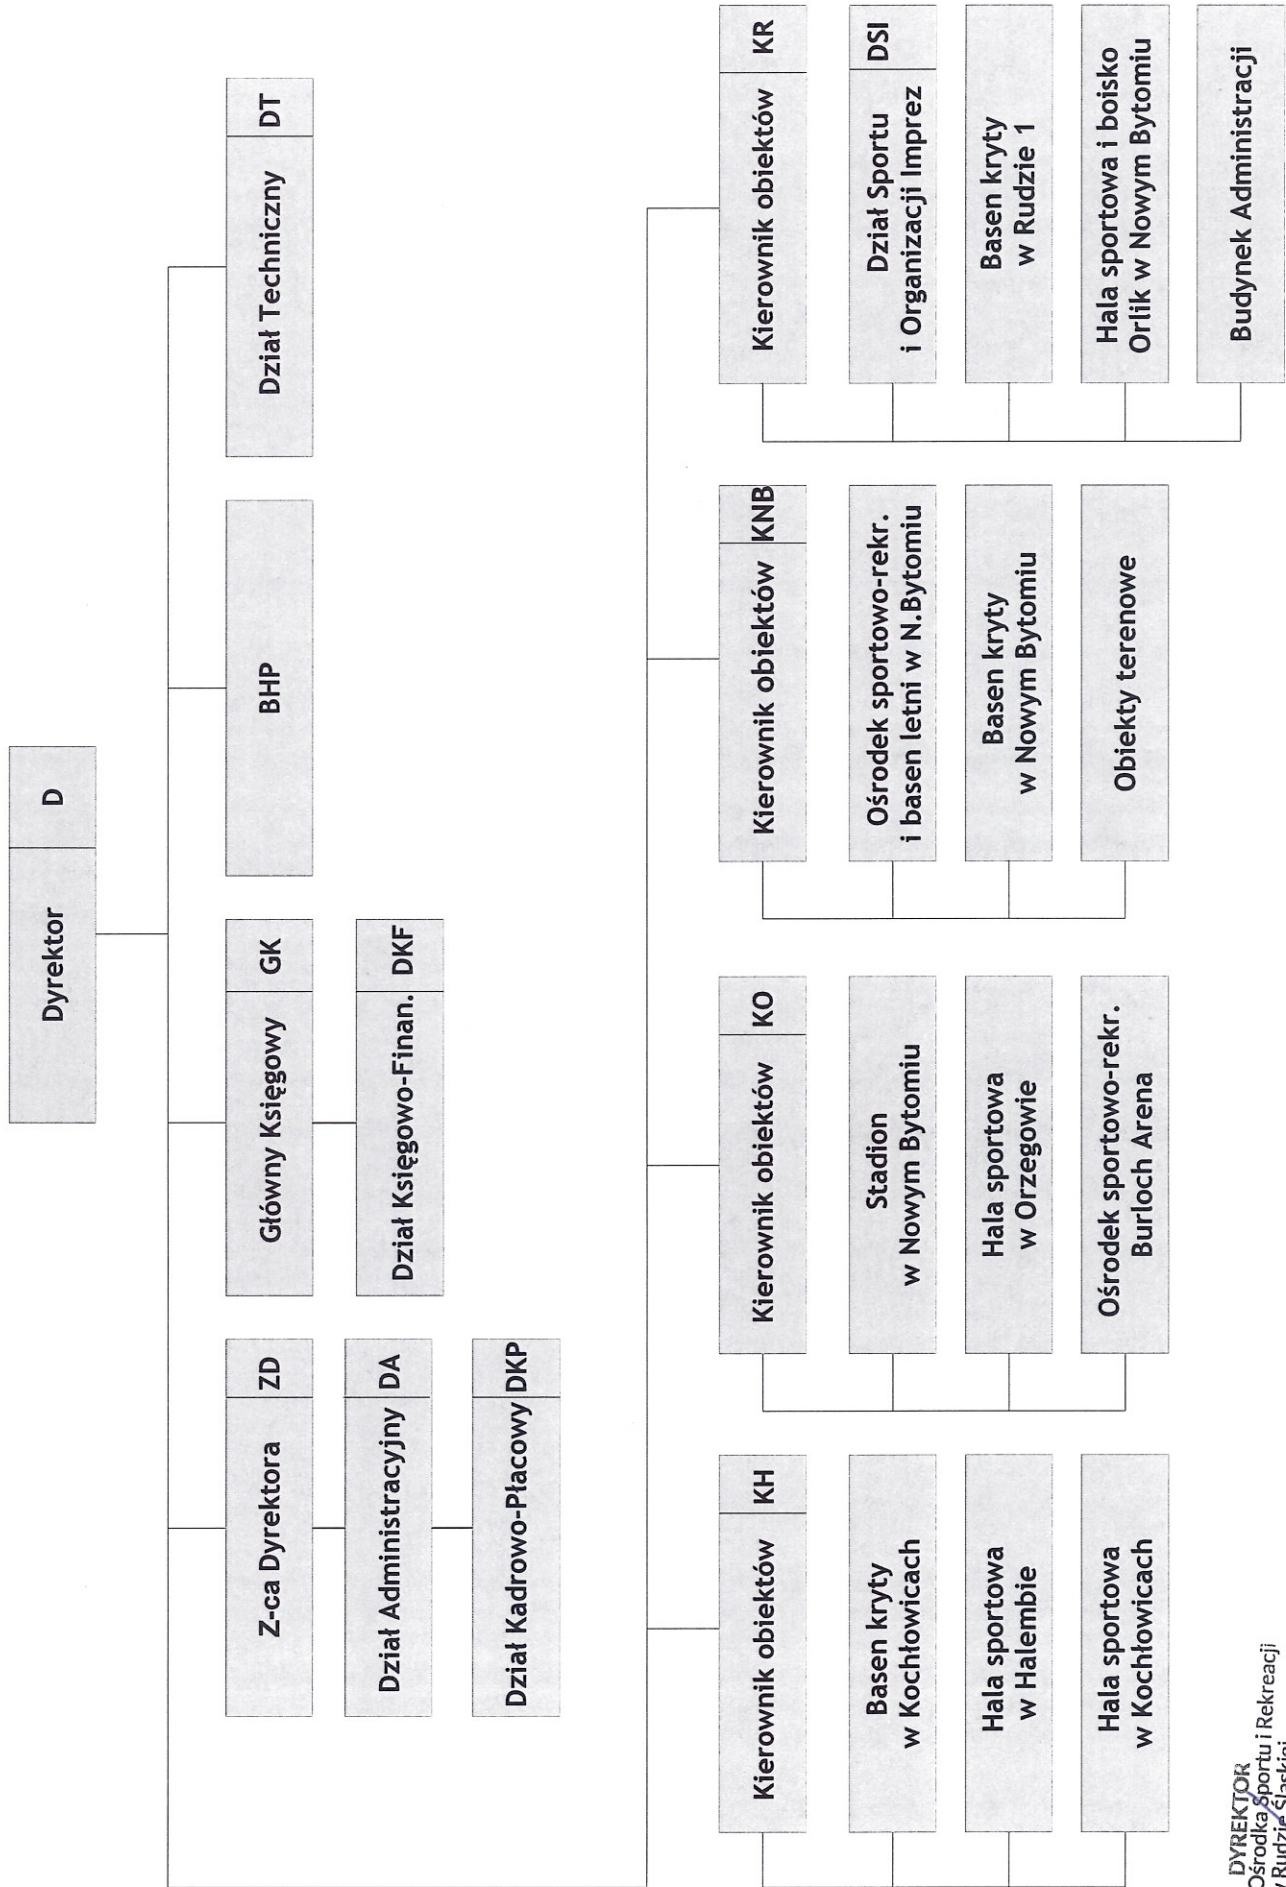

# SCHEMAT ORGANIZACYJNY MIEJSKIEGO OŚRODKA SPORTU I REKREACJI W RUDZIE ŚLĄSKIEJ

DYREKTOR  
Miejskiego Ośrodka Sportu i Rekreacji  
w Rudzie Śląskiej

*Henryk Poppe*  
mgr inż. Henryk Poppe